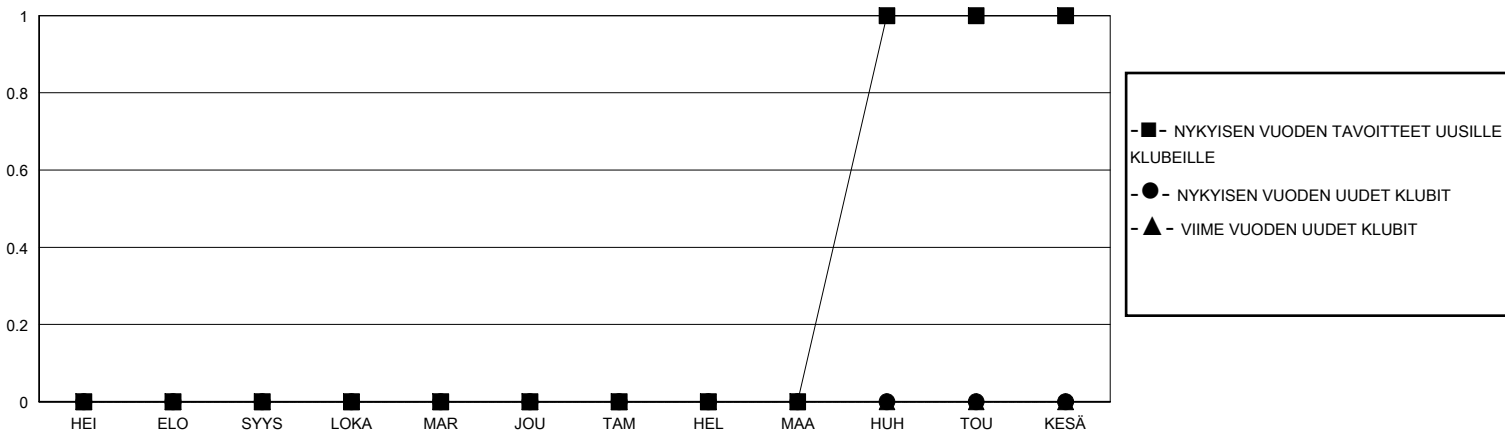

MONTHLY MEMBERSHIP PROGRESS REPORT

District 107 A

Results as of: 9/30/2024

GMT:

SIJAINTI FINLAND

GMT VAALIPIIRI

Klubit			
TULOKSET 2024-2025			
NELJÄNNES	UUDEN KLUBIN TAVOITE	UUDET KLUBIT	LOPETETUT KLUBIT
HEI/ELO/SYYS	0	0	2
LOKA/MAR/JOU	0	0	0
TAM/HEL/MAA	0	0	0
HUH/TOU/KESÄ	1	0	0

jäsentä			
TULOKSET 2024-2025			
NELJÄNNES	JÄSENKASVUN NETTOTAVOITE	TOTEUTUNUT JÄSENKASVU	POISTETUT JÄSENET (mukaan lukien siirrot)
HEI/ELO/SYYS	25	22	30
LOKA/MAR/JOU	35	0	0
TAM/HEL/MAA	35	0	0
HUH/TOU/KESÄ	25	0	0

TAVOITTEET JA UUDET KLUBIT, KUMULATIIVINEN