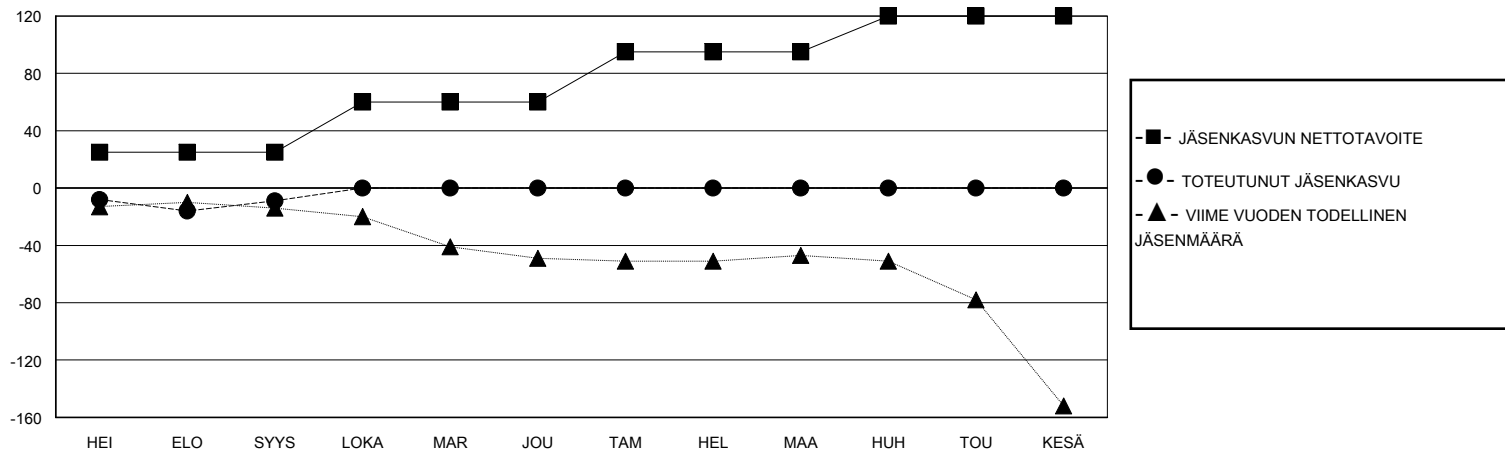

TAVOITTEET JA JÄSENET, KUMULATIIVINEN

LAKKAUTETUT KLUBIT: 2

12 CLUBS OF 77 LISÄNNY YHDEN TAI USEAMMAN UUTTA JÄSENTÄ

SUKUPUOLIJAKAUMA

MIES 1,426 (80.16%)
NAINEN 353 (19.84%)

ERONNEET JÄSENET

KUOLLUT 5
KLUBI LAKKAUTETTU 0
MUU 25
YHTEENSÄ 30

[KLIKKAA TÄSTÄ NÄHDÄKSESI KUMULATIIVISET JÄSENTIEDOT](#)

PERHEJÄSENIÄ YHTEENSÄ 0
PERHEJÄSENET, JOTKA MAKSAVAT PUOLET JÄSENMAKSUSTA 0